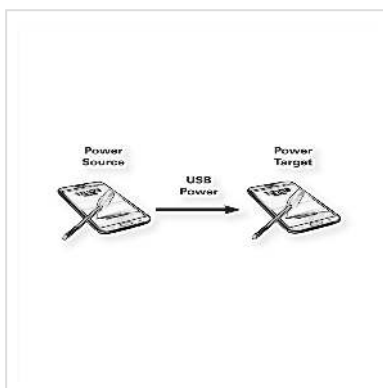

ROLINE Câble chargeur USB 2.0, Micro B - Micro B, M/M, noir, 0,3 m

Numéro d'article	11.02.8307
Constructeur	ROLINE
Référence constructeur	11.02.8307
EAN (pièce unique)	7611990116225

roline
Designed for Professionals

Câble chargeur pour appareils à connexion Micro USB B.

- Prévu pour recharger un appareil mobile (smartphone, tablette)
- Câble USB avec 2 x connecteurs Type Micro USB B
- Câble d'alimentation (non prévu pour le transfert de données)
- Couleur: noir
- Longueur: 0,3 m

Caractéristiques techniques

Constructeur	ROLINE
Groupe de produits	Câble
Types de produits	Câble chargeur USB
Couleur	noir
Longueur	0.3 m
Raccordement	USB 2.0 Type Micro B Mâle / USB 2.0 Type Micro B Mâle
Type de connecteur face 1	USB 2.0 Type Micro B
Genre du connecteur face 1	Mâle
Type de connecteur face 2	USB 2.0 Type Micro B

Genre du connecteur face 2	Mâle
Domaine d'emploi	externe
Blindage du câble	blindé
Particularités techniques	Câble d'alimentation (non prévu pour le transfert de données)
Poids	8 g
Hauteur du colis	10 mm
Largeur du colis	80 mm
Profondeur du colis	110 mm
Poids du paquet	0.06 kg